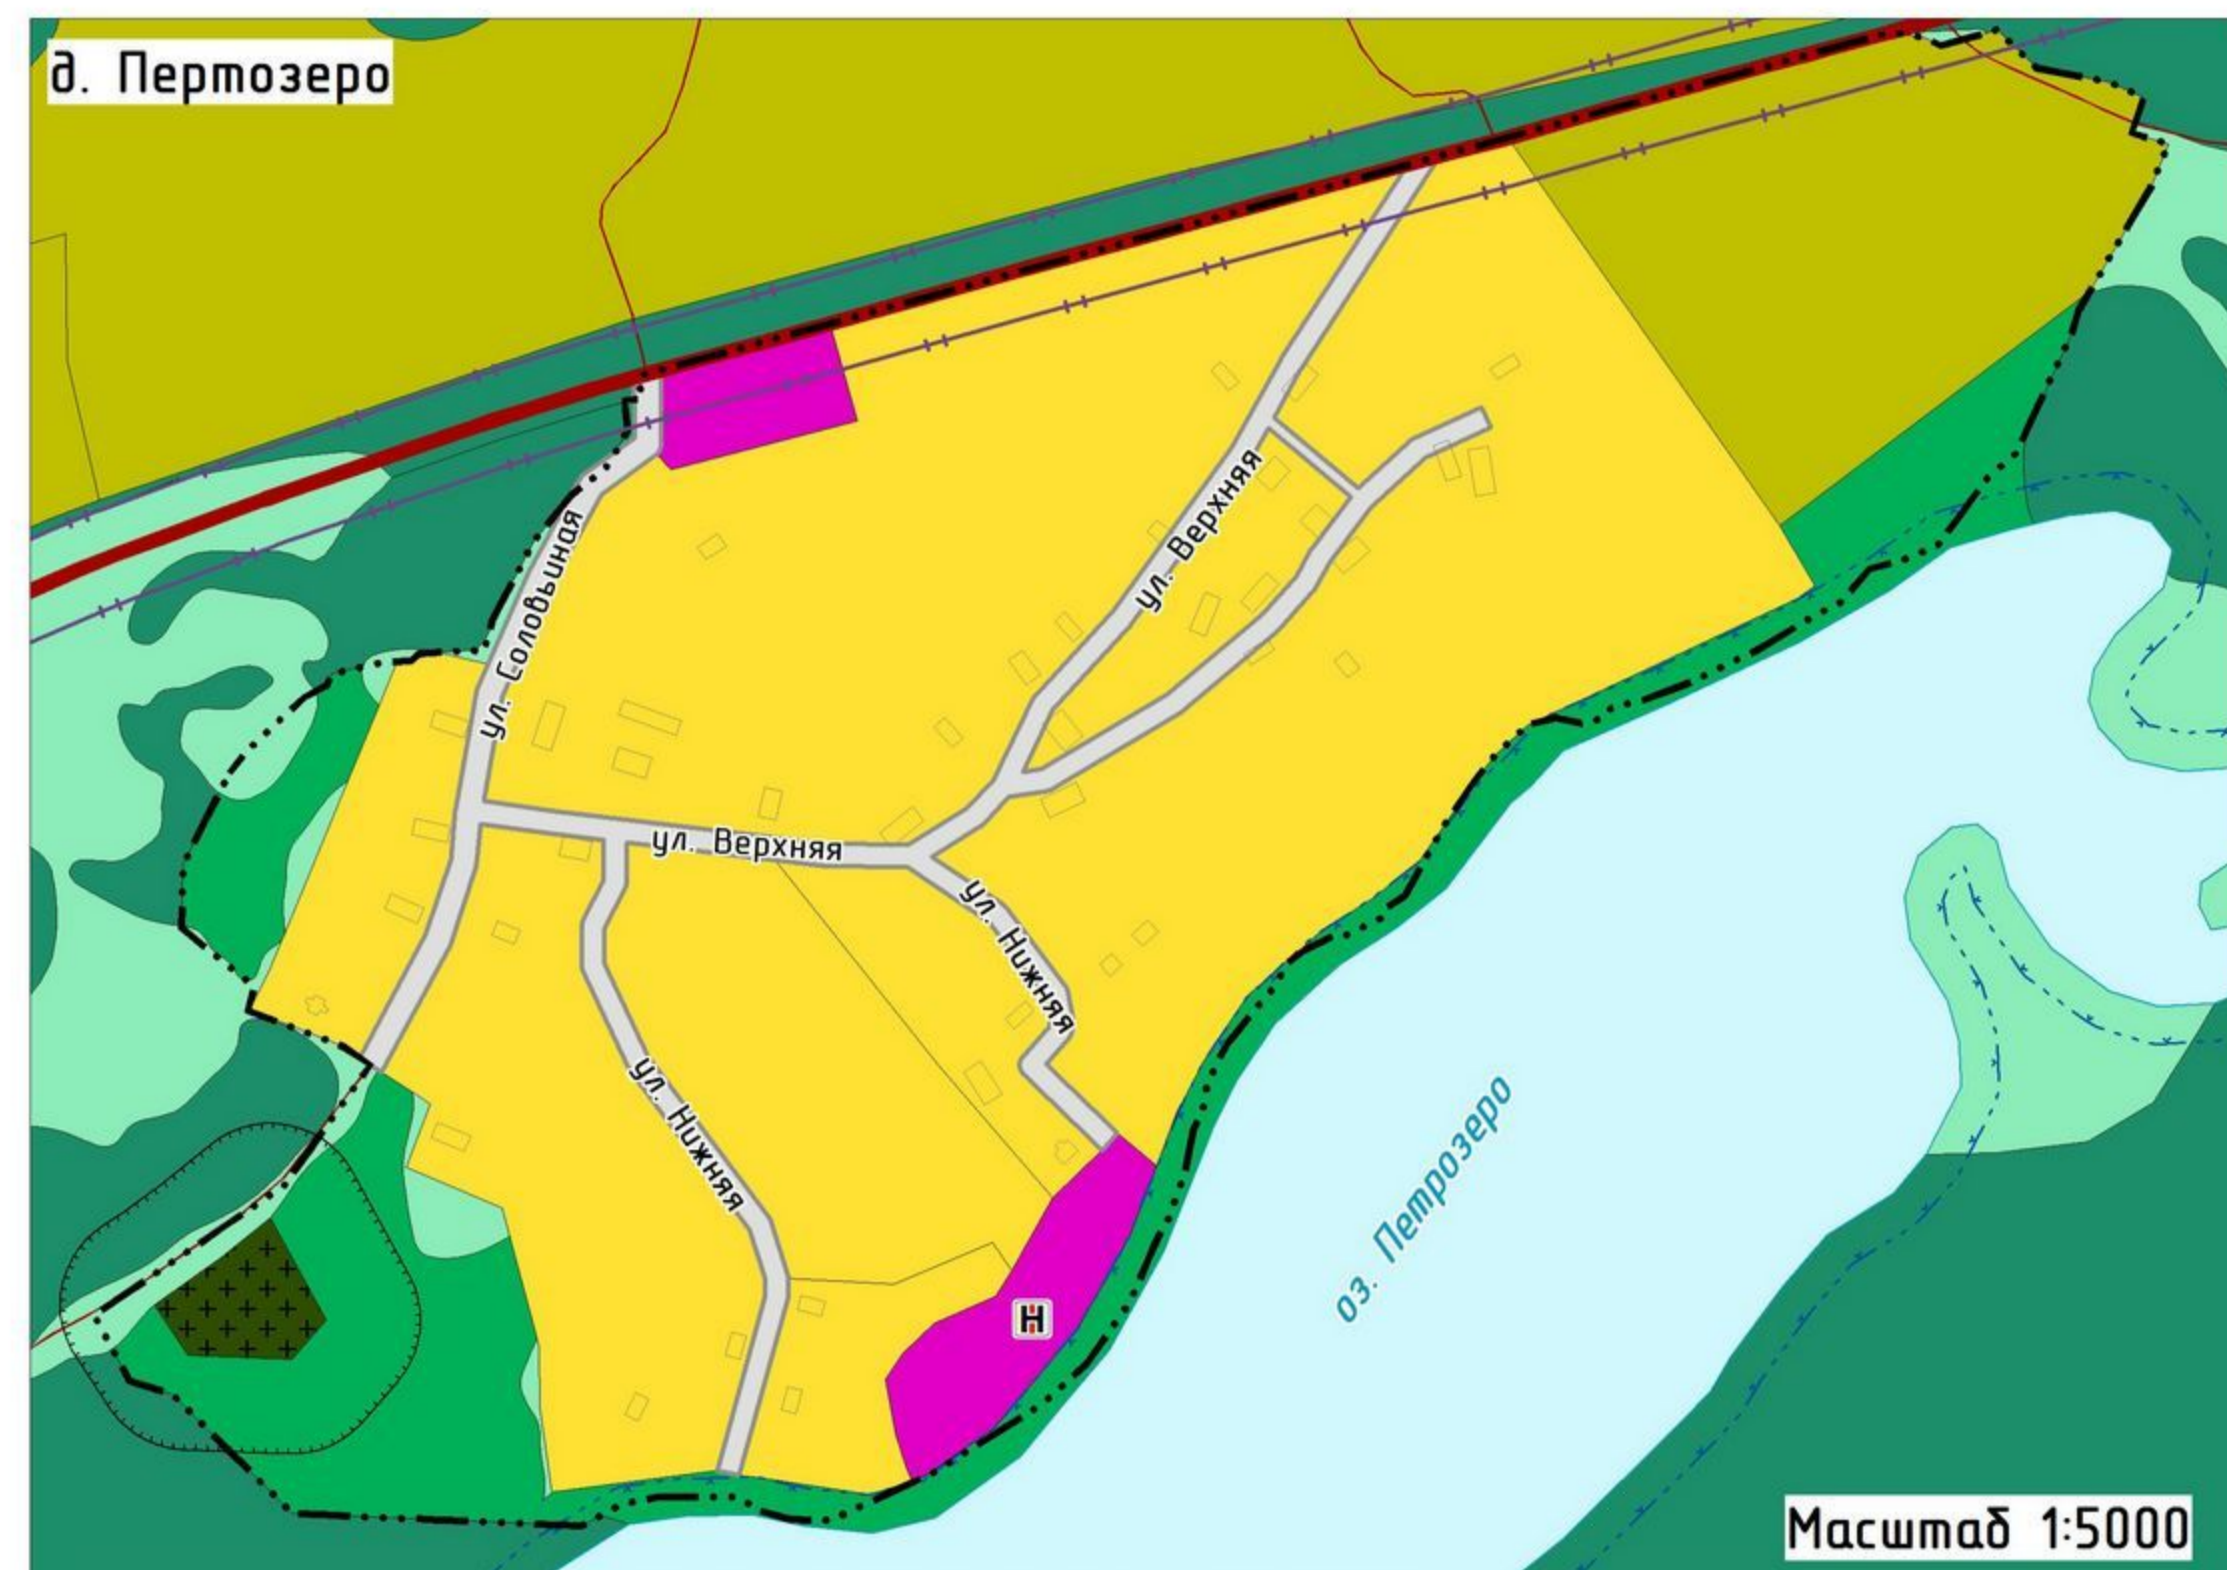

# ГЕНЕРАЛЬНЫЙ ПЛАН

МУНИЦИПАЛЬНОЕ ОБРАЗОВАНИЕ "ПОДПОРОЖСКОЕ ГОРОДСКОЕ ПОСЕЛЕНИЕ  
ПОДПОРОЖСКОГО МУНИЦИПАЛЬНОГО РАЙОНА ЛЕНИНГРАДСКОЙ ОБЛАСТИ"

КАРТА ПЛАНИРУЕМОГО РАЗМЕЩЕНИЯ ОБЪЕКТОВ МЕСТНОГО ЗНАЧЕНИЯ  
ДЕРЕВНЯ ГОМОРОВИЧИ, ДЕРЕВНЯ ПЕРТОЗЕРО, ДЕРЕВНЯ ШЕМЕНИЧИ.

КАРТА ФУНКЦИОНАЛЬНЫХ ЗОН

## УСЛОВНЫЕ ОБОЗНАЧЕНИЯ

- Границы**
- сущ. Подпорожского городского поселения
  - Населенных пунктов
- Зоны с особыми условиями использования территории**
- Водоохранная зона
  - Прибрежная защитная полоса
  - Береговая полоса
  - Санитарно-защитные зоны
  - Санитарный разрыв транспортных коммуникаций
- Функциональные зоны**
- Жилые зоны**
- Зона застройки индивидуальными жилыми домами
- Общественно-деловая зона**
- Общественно-деловая зона
- Производственные зоны, зоны инженерной и транспортной инфраструктуры**
- Зона инженерной инфраструктуры
- Зоны сельскохозяйственного использования**
- Зона садоводческих, огороднических или дачных некоммерческих объединений граждан
  - Производственная зона сельскохозяйственных предприятий
- Зоны рекреационного назначения**
- Древесно-кустарниковая растительность

- Прочие зоны**
- Под лесом
  - Растительность
  - Заболоченные территории
  - Водные объекты
- Объекты транспортной инфраструктуры**
- Автомобильные дороги регионального значения
  - Прочие дороги
  - Улично-дорожная сеть
- Проектируемые объекты**
- Объекты социальной инфраструктуры**
- Объекты торговли, общественного питания
  - Пожарная часть
  - Гостиницы и аналогичные коллективные средства размещения
- федерал. местные