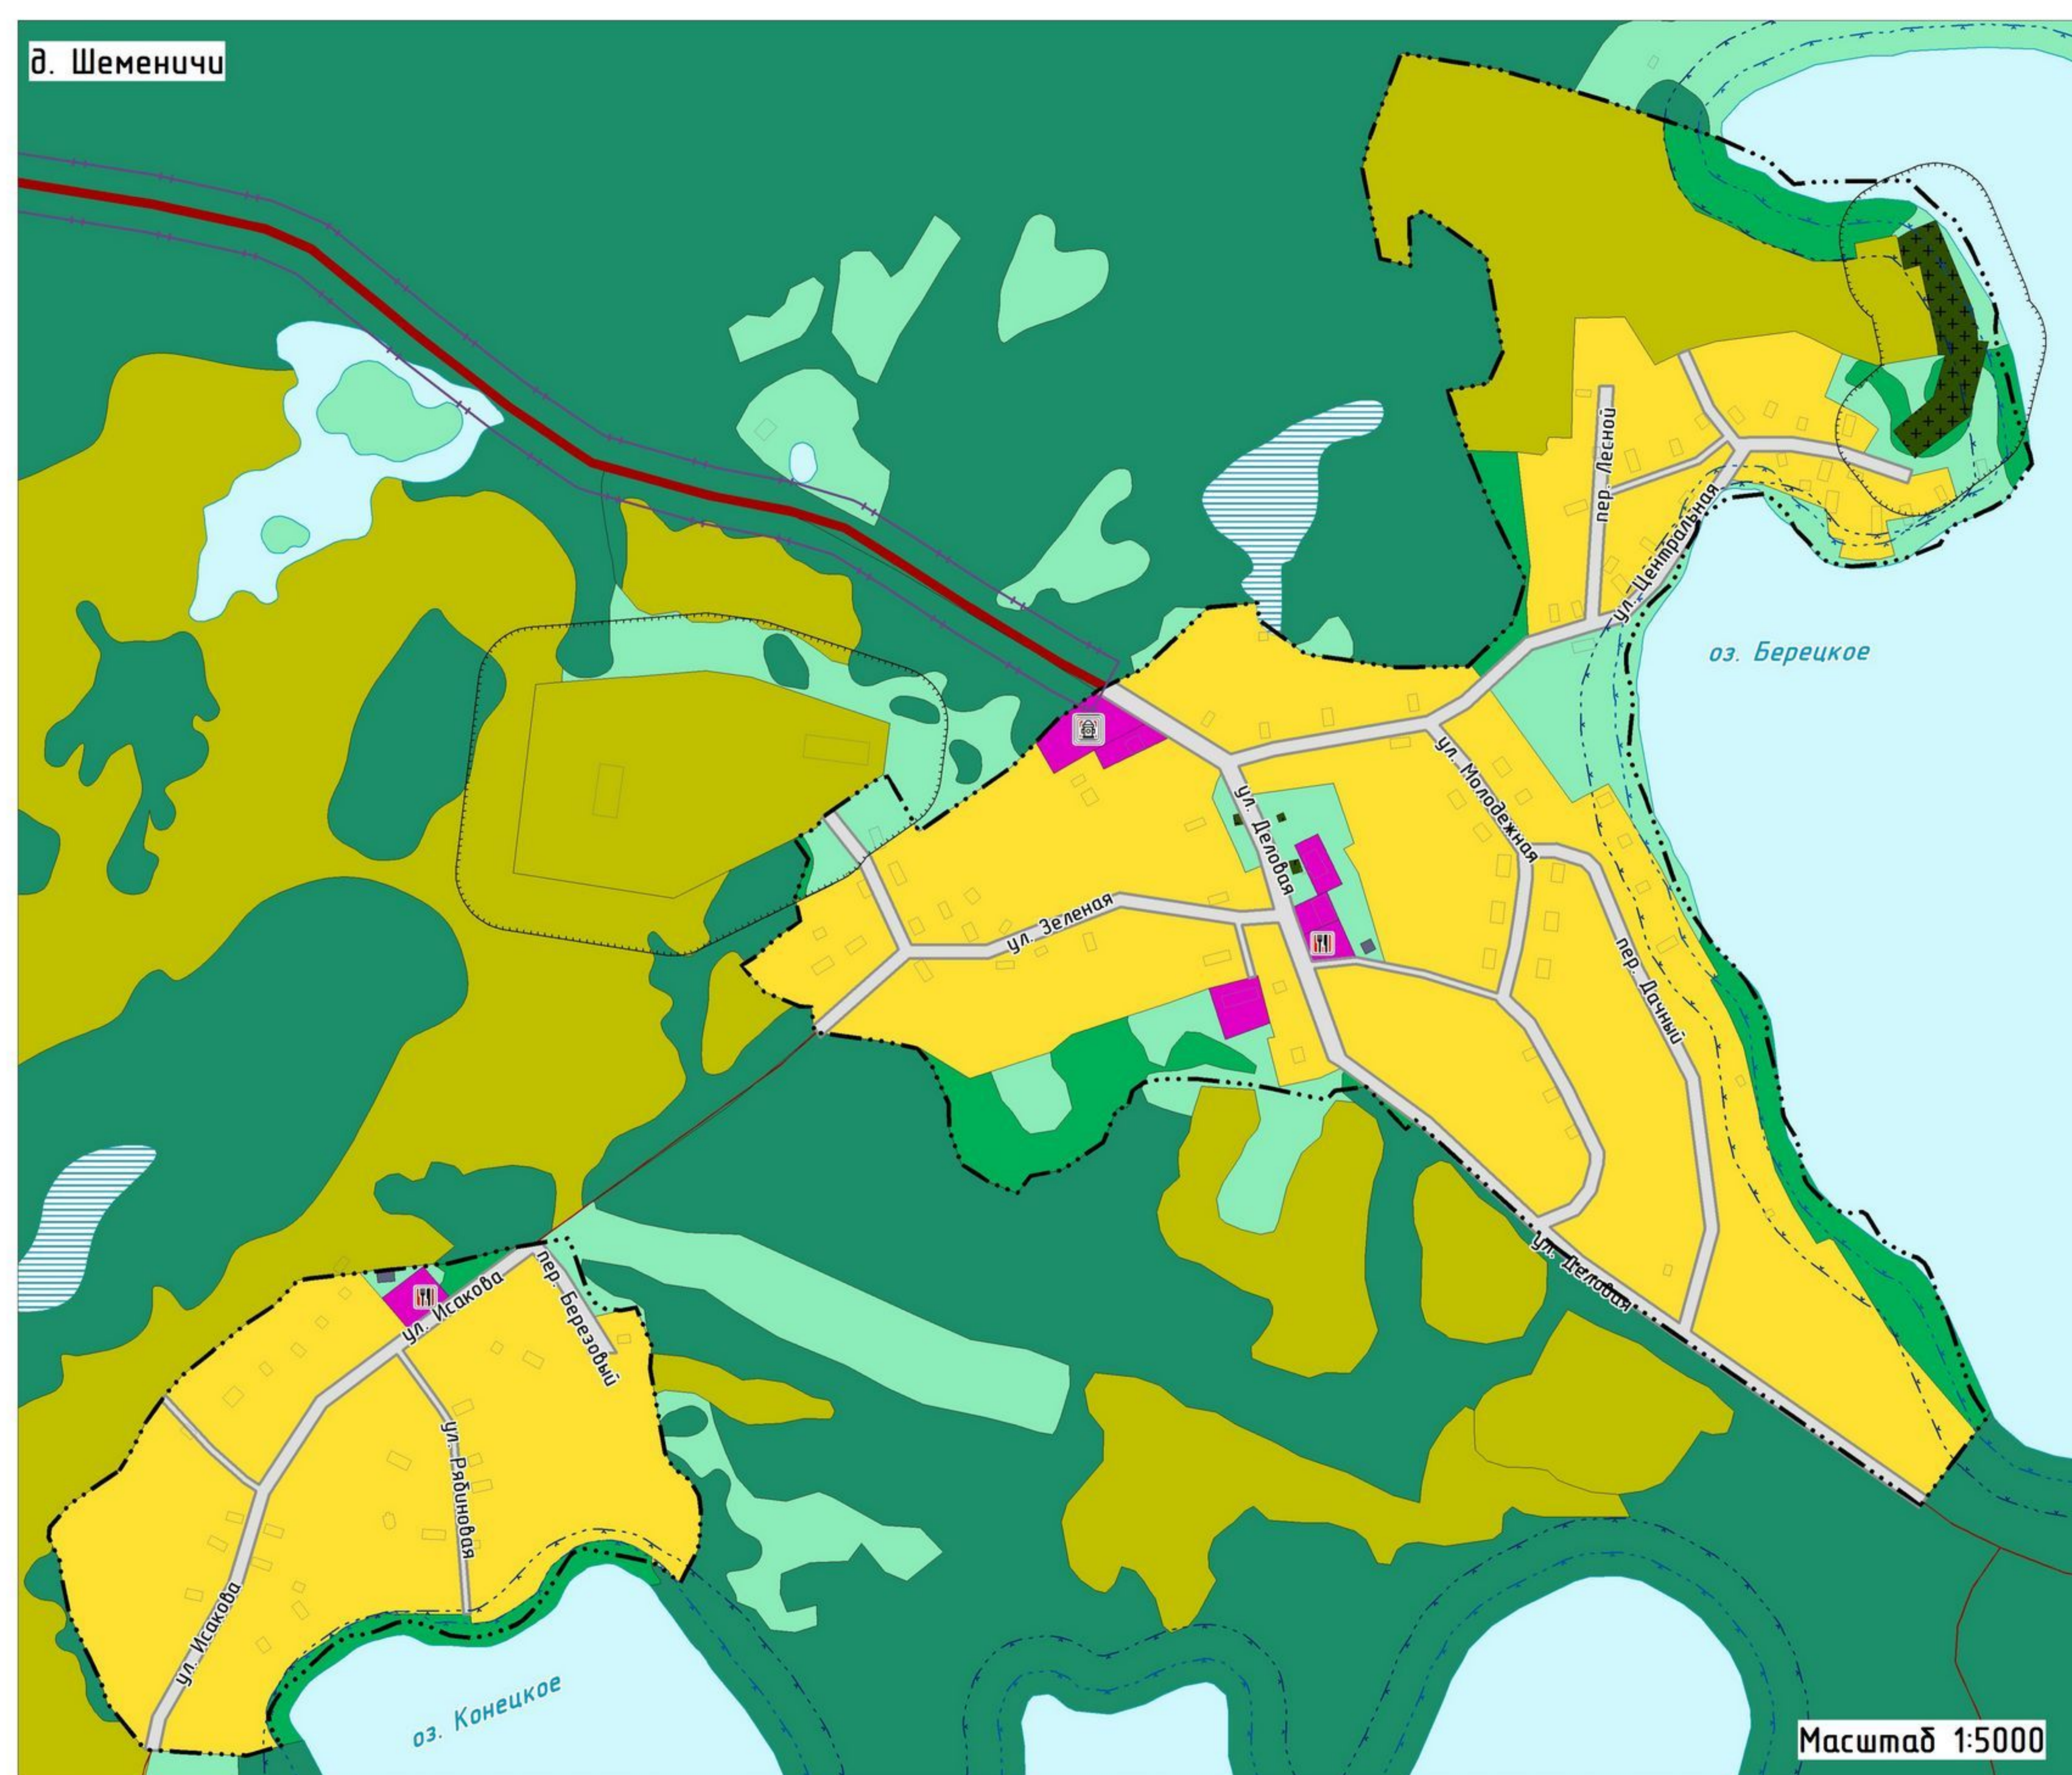

# ГЕНЕРАЛЬНЫЙ ПЛАН

МУНИЦИПАЛЬНОЕ ОБРАЗОВАНИЕ "ПОДПОРОЖСКОЕ ГОРОДСКОЕ ПОСЕЛЕНИЕ  
ПОДПОРОЖСКОГО МУНИЦИПАЛЬНОГО РАЙОНА ЛЕНИНГРАДСКОЙ ОБЛАСТИ"

КАРТА ПЛАНИРУЕМОГО РАЗМЕЩЕНИЯ ОБЪЕКТОВ МЕСТНОГО ЗНАЧЕНИЯ  
ДЕРЕВНЯ ГОМОРОВИЧИ, ДЕРЕВНЯ ПЕРТОЗЕРО, ДЕРЕВНЯ ШЕМЕНИЧИ.

КАРТА ФУНКЦИОНАЛЬНЫХ ЗОН

## УСЛОВНЫЕ ОБОЗНАЧЕНИЯ

- Границы**
- сущ. Подпорожского городского поселения
  - Населенных пунктов
- Зоны с особыми условиями использования территории**
- Водоохранная зона
  - Прибрежная защитная полоса
  - Береговая полоса
  - Санитарно-защитные зоны
  - Санитарный разрыв транспортных коммуникаций
- Функциональные зоны**
- Жилые зоны**
- Зона застройки индивидуальными жилыми домами
- Общественно-деловая зона**
- Общественно-деловая зона
- Производственные зоны, зоны инженерной и транспортной инфраструктуры**
- Зона инженерной инфраструктуры
- Зоны сельскохозяйственного использования**
- Зона садоводческих, огороднических или дачных некоммерческих объединений граждан
  - Производственная зона сельскохозяйственных предприятий
- Зоны рекреационного назначения**
- Древесно-кустарниковая растительность

- Прочие зоны**
- Под лесом
  - Растительность
  - Заболоченные территории
  - Водные объекты
- Объекты транспортной инфраструктуры**
- Автомобильные дороги регионального значения
  - Прочие дороги
  - Улично-дорожная сеть
- Проектируемые объекты**
- Объекты социальной инфраструктуры**
- Объекты торговли, общественного питания
  - Пожарная часть
  - Гостиницы и аналогичные коллективные средства размещения
- федерал. местные